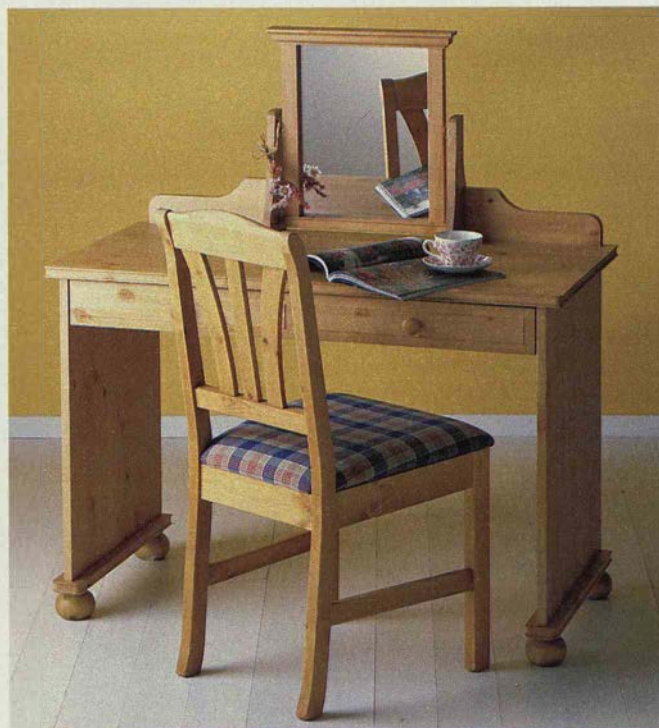

NARVIK toalettbord 1.795.- Patinerat klarlackerat barrträ. 105×52 cm,
höjd 72 cm. ÅBO stol med klädsel Valda blå 695.- Se sidan 277.